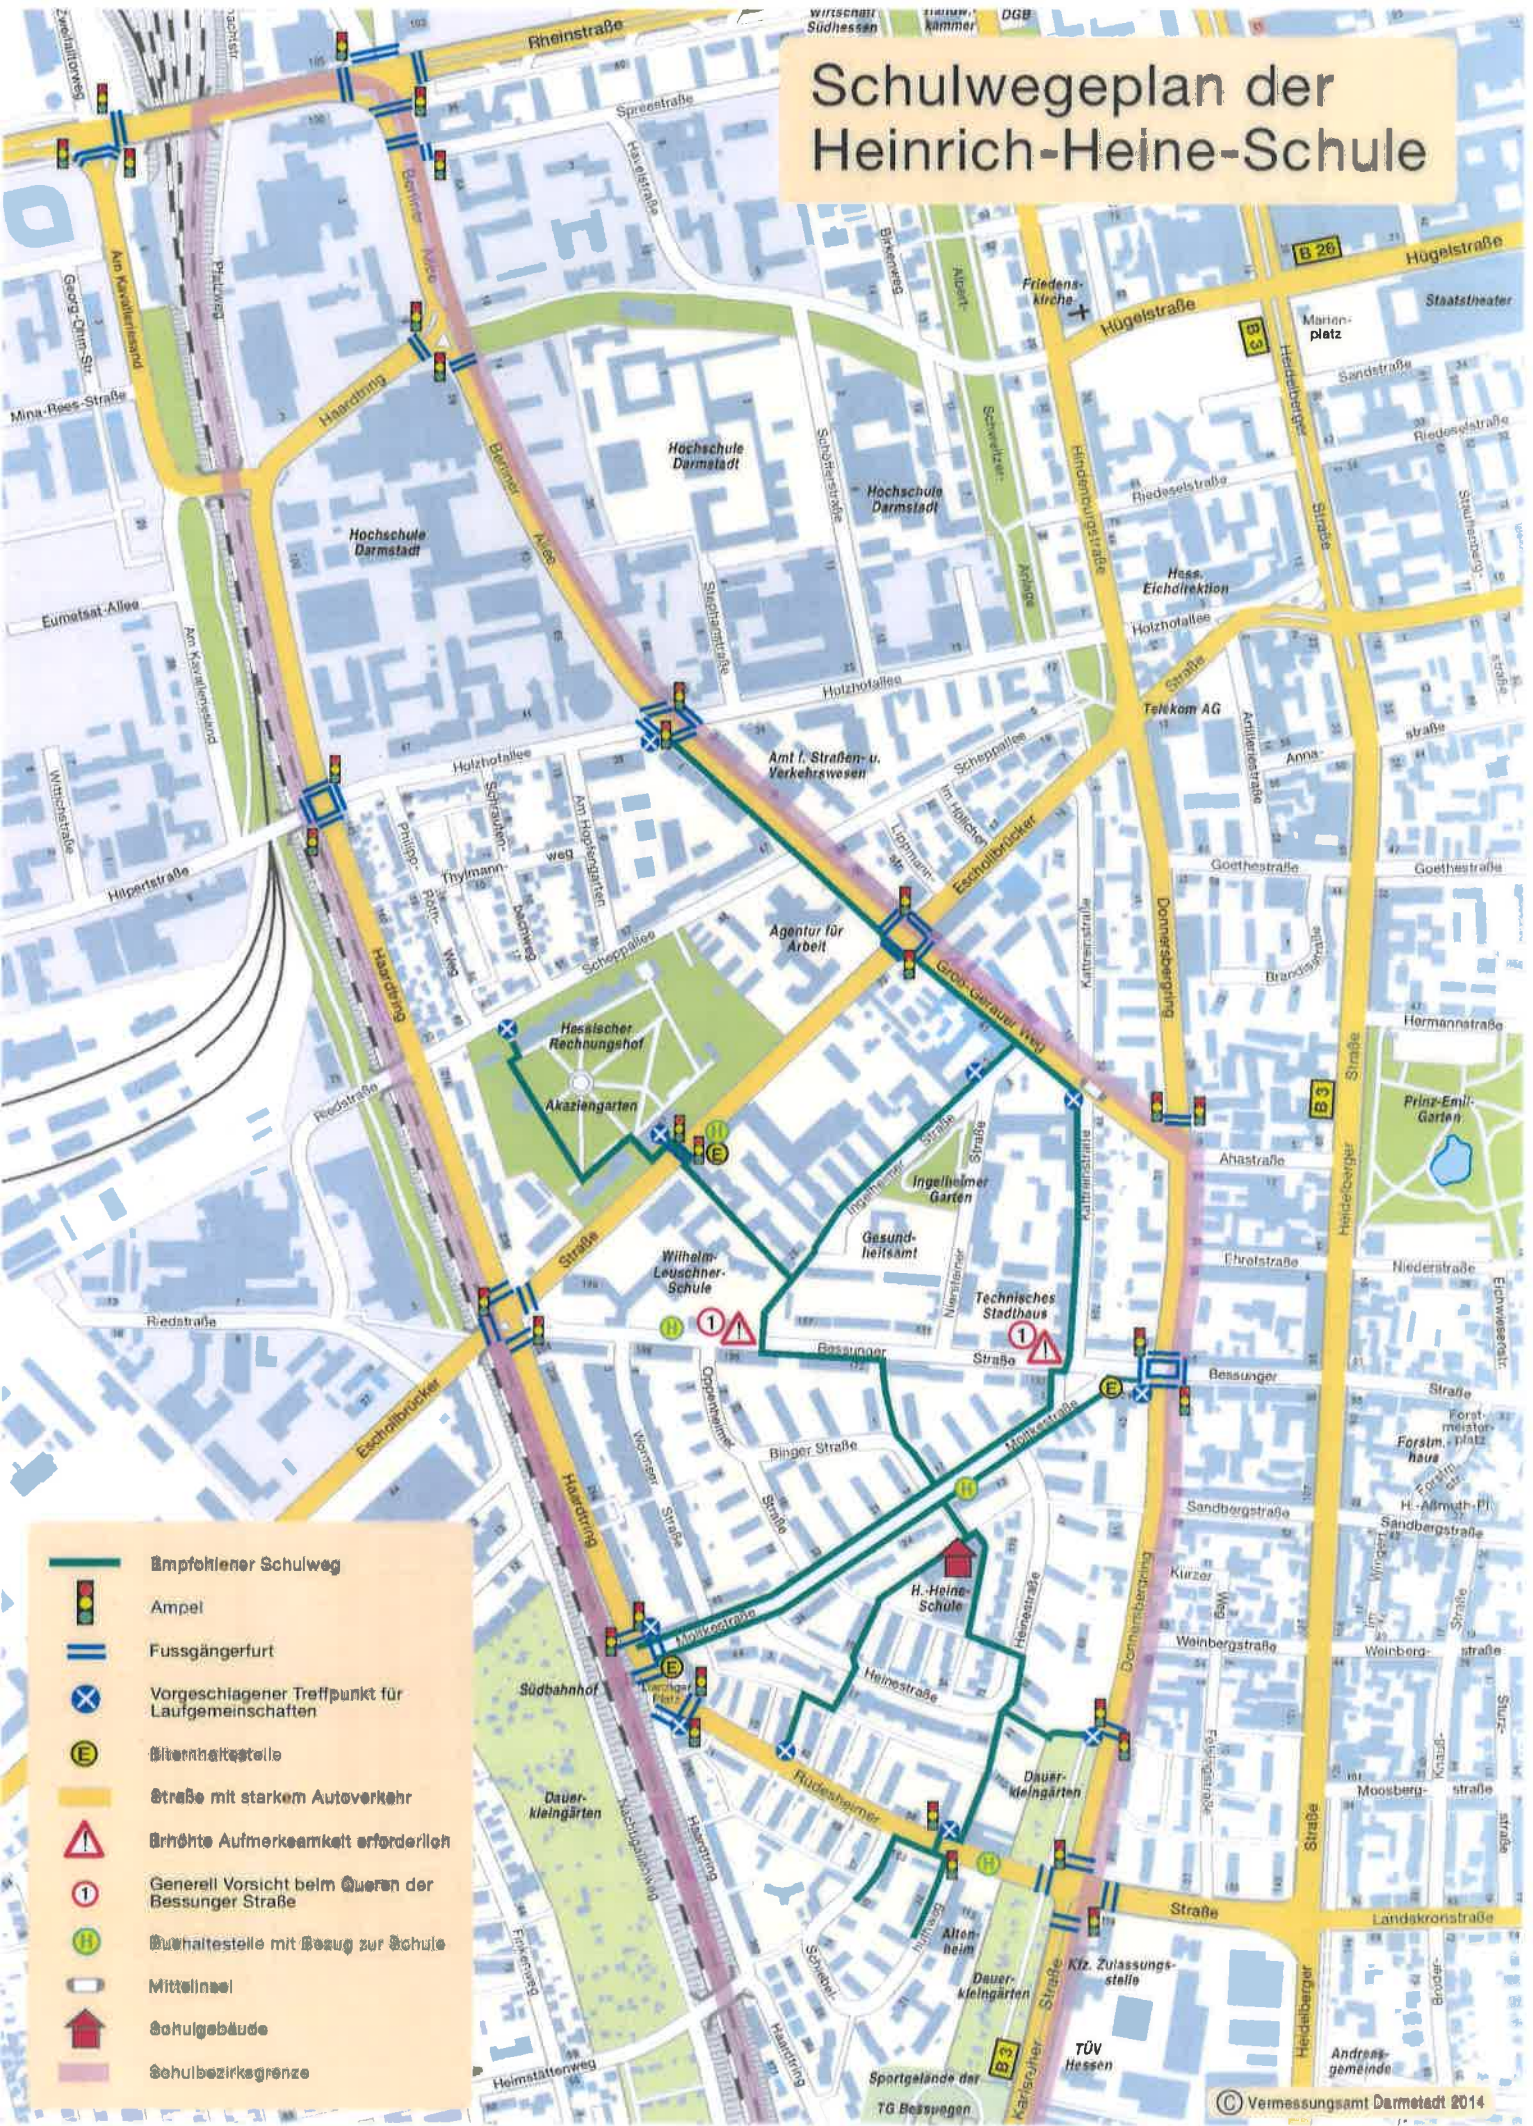

# Schulwegeplan der Heinrich-Heine-Schule

-  **Empfohlener Schulweg**
-  **Ampel**
-  **Fussgängerfurt**
-  **Vorgeschlagener Treffpunkt für Laufgemeinschaften**
-  **Blitzhaltestelle**
-  **Straße mit starkem Autoverkehr**
-  **Erhöhte Aufmerksamkeit erforderlich**
-  **Generell Vorsicht beim Queren der Bessunger Straße**
-  **Blitzhaltestelle mit Bezug zur Schule**
-  **Mittelinsel**
-  **Schulgebäude**
-  **Schulbezirksgrenze**